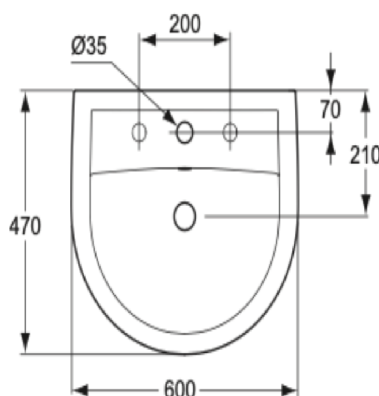

024033042

Lavabo Kati Bianco Ideal Standard Cm 50x44
Cod. J509801