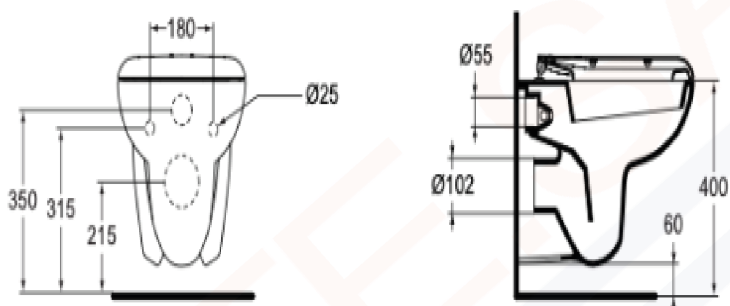

024033051

Bidet Kati Pavimento Bianco Ideal Standard
Cod. J509501

Misure:
Cm 34.5 x 50 x 39

024033050

Vaso Kati Scarico Pavimento Bianco Ideal Standard
Cod. J509401

Misure:
Cm 35 x 51 x 35

024033055

Vaso Kati Sospeso Bianco Ideal Standard
Cod. J510001

Misure:
Cm 36 x 52 x 35

024033061

Bidet Kati Sospeso Bianco Ideal Standard
Cod. J510101

Misure:
Cm 35 x 52 x 40

024033051

Vaso Kati Scarico Parete Bianco Ideal Standard
Cod. J510801

Misure:
Cm 35 x 51 x 35

024033040