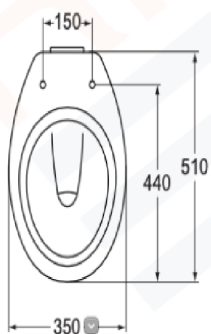

024033051

Bidet Kati Pavimento Bianco Ideal Standard
Cod. J509501

Misure:
Cm 34.5 x 50 x 39

024033050

Vaso Kati Scarico Pavimento Bianco Ideal Standard
Cod. J509401

Misure:
Cm 35 x 51 x 35

024033055

Vaso Kati Sospeso Bianco Ideal Standard
Cod. J510001

Misure:
Cm 36 x 52 x 35

024033061

Bidet Kati Sospeso Bianco Ideal Standard
Cod. J510101

Misure:
Cm 35 x 52 x 40

024033051

Vaso Kati Scarico Parete Bianco Ideal Standard
Cod. J510801

Misure:
Cm 35 x 51 x 35

024033040