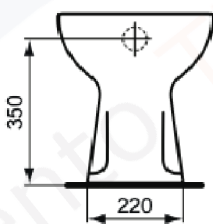

024033051

Bidet Kati Pavimento Bianco Ideal Standard
Cod. J509501

Misure:
Cm 34.5 x 50 x 39

024033050

Vaso Kati Scarico Pavimento Bianco Ideal Standard
Cod. J509401

Misure:
Cm 35 x 51 x 35

024033055

Vaso Kati Sospeso Bianco Ideal Standard
Cod. J510001

Misure:
Cm 36 x 52 x 35

024033061

Bidet Kati Sospeso Bianco Ideal Standard
Cod. J510101

Misure:
Cm 35 x 52 x 40

024033051

Vaso Kati Scarico Parete Bianco Ideal Standard
Cod. J510801

Misure:
Cm 35 x 51 x 35

024033040