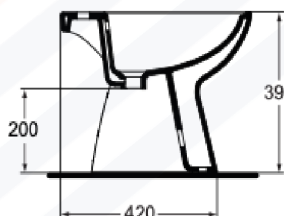

024033051

Bidet Kati Pavimento Bianco Ideal Standard
Cod. J509501

Misure:
Cm 34.5 x 50 x 39

024033050

Vaso Kati Scarico Pavimento Bianco Ideal Standard
Cod. J509401

Misure:
Cm 35 x 51 x 35

024033055

Vaso Kati Sospeso Bianco Ideal Standard
Cod. J510001

Misure:
Cm 36 x 52 x 35

024033061

Bidet Kati Sospeso Bianco Ideal Standard
Cod. J510101

Misure:
Cm 35 x 52 x 40

024033051

Vaso Kati Scarico Parete Bianco Ideal Standard
Cod. J510801

Misure:
Cm 35 x 51 x 35

024033040