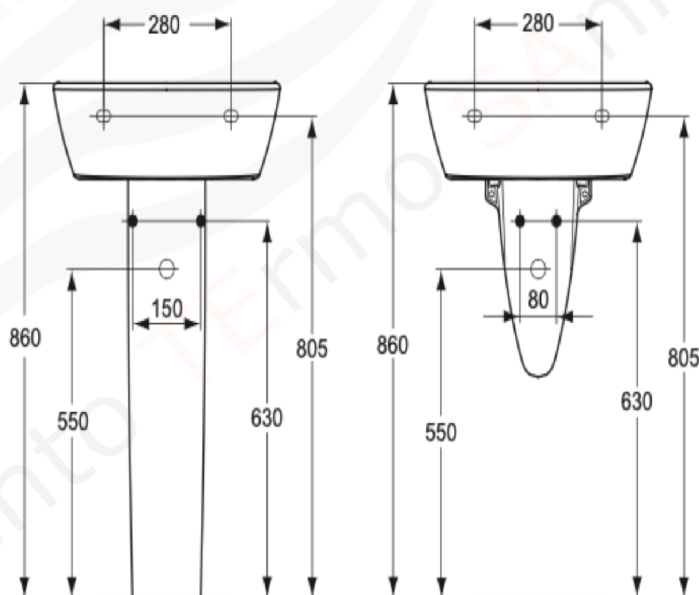

024033051

Bidet Kati Pavimento Bianco Ideal Standard
Cod. J509501

Misure:
Cm 34.5 x 50 x 39

024033050

Vaso Kati Scarico Pavimento Bianco Ideal Standard
Cod. J509401

Misure:
Cm 35 x 51 x 35

024033055

Vaso Kati Sospeso Bianco Ideal Standard
Cod. J510001

Misure:
Cm 36 x 52 x 35

024033061

Bidet Kati Sospeso Bianco Ideal Standard
Cod. J510101

Misure:
Cm 35 x 52 x 40

024033051

Vaso Kati Scarico Parete Bianco Ideal Standard
Cod. J510801

Misure:
Cm 35 x 51 x 35

024033040

Lavabo Kati Bianco Ideal Standard Cm 65x47
Cod. J509701

024033041

Lavabo Kati Bianco Ideal Standard Cm 60x47
Cod. J509601

024033042

Lavabo Kati Bianco Ideal Standard Cm 50x44
Cod. J509801

024033045

Colonna Kati Bianca Ideal Standard
Cod. J509901