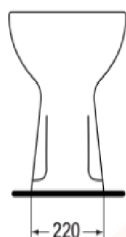

024033051

Bidet Kati Pavimento Bianco Ideal Standard
Cod. J509501

Misure:
Cm 34.5 x 50 x 39

024033050

Vaso Kati Scarico Pavimento Bianco Ideal Standard
Cod. J509401

Misure:
Cm 35 x 51 x 35

024033055

Vaso Kati Sospeso Bianco Ideal Standard
Cod. J510001

Misure:
Cm 36 x 52 x 35

024033061

Bidet Kati Sospeso Bianco Ideal Standard
Cod. J510101

Misure:
Cm 35 x 52 x 40

024033051

Vaso Kati Scarico Parete Bianco Ideal Standard
Cod. J510801

Misure:
Cm 35 x 51 x 35

024033040

Lavabo Kati Bianco Ideal Standard Cm 65x47
Cod. J509701

024033041

Lavabo Kati Bianco Ideal Standard Cm 60x47
Cod. J509601

024033042

Lavabo Kati Bianco Ideal Standard Cm 50x44
Cod. J509801

024033045

Colonna Kati Bianca Ideal Standard
Cod. J509901