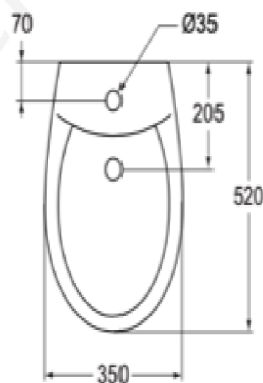

024033051

Bidet Kati Pavimento Bianco Ideal Standard
Cod. J509501

Misure:
Cm 34.5 x 50 x 39

024033050

Vaso Kati Scarico Pavimento Bianco Ideal Standard
Cod. J509401

Misure:
Cm 35 x 51 x 35

024033055

Vaso Kati Sospeso Bianco Ideal Standard
Cod. J510001

Misure:
Cm 36 x 52 x 35

024033061

Bidet Kati Sospeso Bianco Ideal Standard
Cod. J510101

Misure:
Cm 35 x 52 x 40

024033051

Vaso Kati Scarico Parete Bianco Ideal Standard
Cod. J510801

Misure:
Cm 35 x 51 x 35

024033040

Lavabo Kati Bianco Ideal Standard Cm 65x47
Cod. J509701

024033041

Lavabo Kati Bianco Ideal Standard Cm 60x47
Cod. J509601

024033042

Lavabo Kati Bianco Ideal Standard Cm 50x44
Cod. J509801

024033045

Colonna Kati Bianca Ideal Standard
Cod. J509901