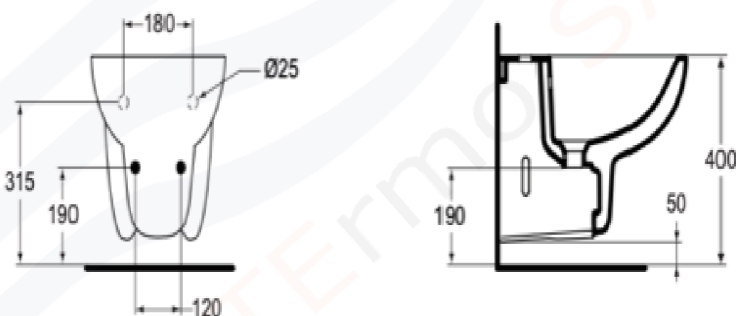

024033051

Bidet Kati Pavimento Bianco Ideal Standard
Cod. J509501

Misure:
Cm 34.5 x 50 x 39

024033050

Vaso Kati Scarico Pavimento Bianco Ideal Standard
Cod. J509401

Misure:
Cm 35 x 51 x 35

024033055

Vaso Kati Sospeso Bianco Ideal Standard
Cod. J510001

Misure:
Cm 36 x 52 x 35

024033061

Bidet Kati Sospeso Bianco Ideal Standard
Cod. J510101

Misure:
Cm 35 x 52 x 40

024033051

Vaso Kati Scarico Parete Bianco Ideal Standard
Cod. J510801

Misure:
Cm 35 x 51 x 35

024033040