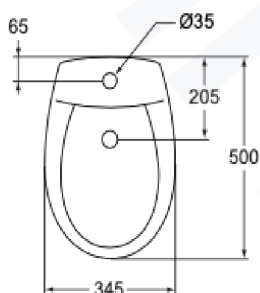

024033051

Bidet Kati Pavimento Bianco Ideal Standard
Cod. J509501

Misure:
Cm 34.5 x 50 x 39

024033050

Vaso Kati Scarico Pavimento Bianco Ideal Standard
Cod. J509401

Misure:
Cm 35 x 51 x 35

024033055

Vaso Kati Sospeso Bianco Ideal Standard
Cod. J510001

Misure:
Cm 36 x 52 x 35

024033061

Bidet Kati Sospeso Bianco Ideal Standard
Cod. J510101

Misure:
Cm 35 x 52 x 40

024033051

Vaso Kati Scarico Parete Bianco Ideal Standard
Cod. J510801

Misure:
Cm 35 x 51 x 35

024033040