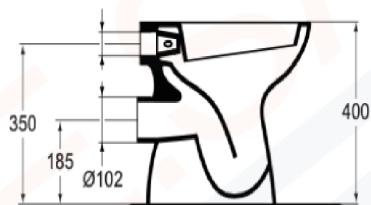

024033051

Bidet Kati Pavimento Bianco Ideal Standard
Cod. J509501

Misure:
Cm 34.5 x 50 x 39

024033050

Vaso Kati Scarico Pavimento Bianco Ideal Standard
Cod. J509401

Misure:
Cm 35 x 51 x 35

024033055

Vaso Kati Sospeso Bianco Ideal Standard
Cod. J510001

Misure:
Cm 36 x 52 x 35

024033061

Bidet Kati Sospeso Bianco Ideal Standard
Cod. J510101

Misure:
Cm 35 x 52 x 40

024033051

Vaso Kati Scarico Parete Bianco Ideal Standard
Cod. J510801

Misure:
Cm 35 x 51 x 35

024033040