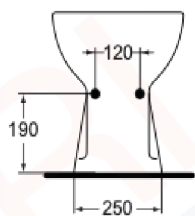

024033051

Bidet Kati Pavimento Bianco Ideal Standard
Cod. J509501

Misure:
Cm 34.5 x 50 x 39

024033050

Vaso Kati Scarico Pavimento Bianco Ideal Standard
Cod. J509401

Misure:
Cm 35 x 51 x 35

024033055

Vaso Kati Sospeso Bianco Ideal Standard
Cod. J510001

Misure:
Cm 36 x 52 x 35

024033061

Bidet Kati Sospeso Bianco Ideal Standard
Cod. J510101

Misure:
Cm 35 x 52 x 40

024033051

Vaso Kati Scarico Parete Bianco Ideal Standard
Cod. J510801

Misure:
Cm 35 x 51 x 35

024033040