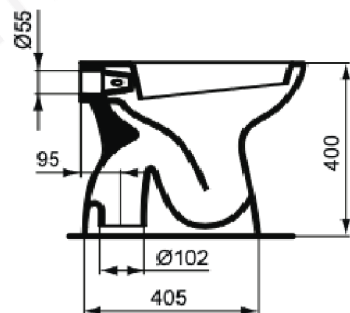

024033051

Bidet Kati Pavimento Bianco Ideal Standard
Cod. J509501

Misure:
Cm 34.5 x 50 x 39

024033050

Vaso Kati Scarico Pavimento Bianco Ideal Standard
Cod. J509401

Misure:
Cm 35 x 51 x 35

024033055

Vaso Kati Sospeso Bianco Ideal Standard
Cod. J510001

Misure:
Cm 36 x 52 x 35

024033061

Bidet Kati Sospeso Bianco Ideal Standard
Cod. J510101

Misure:
Cm 35 x 52 x 40

024033051

Vaso Kati Scarico Parete Bianco Ideal Standard
Cod. J510801

Misure:
Cm 35 x 51 x 35

024033040