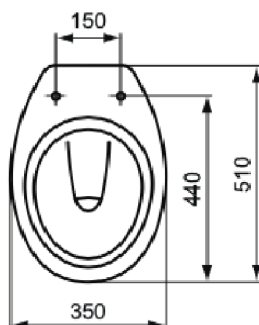

024033051

Bidet Kati Pavimento Bianco Ideal Standard
Cod. J509501

Misure:
Cm 34.5 x 50 x 39

024033050

Vaso Kati Scarico Pavimento Bianco Ideal Standard
Cod. J509401

Misure:
Cm 35 x 51 x 35

024033055

Vaso Kati Sospeso Bianco Ideal Standard
Cod. J510001

Misure:
Cm 36 x 52 x 35

024033061

Bidet Kati Sospeso Bianco Ideal Standard
Cod. J510101

Misure:
Cm 35 x 52 x 40

024033051

Vaso Kati Scarico Parete Bianco Ideal Standard
Cod. J510801

Misure:
Cm 35 x 51 x 35

024033040